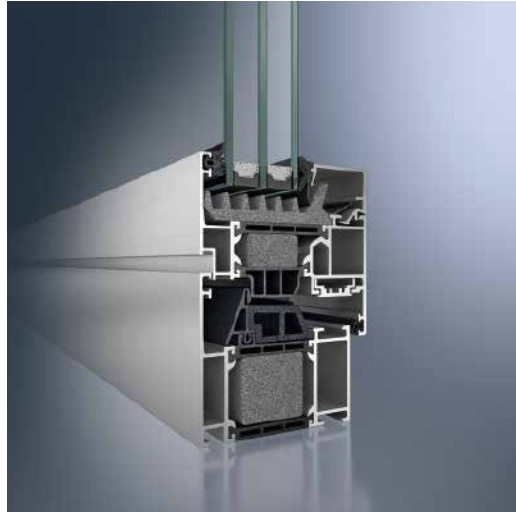

Fenster-Sicherheitskomponenten

Profil
Hohe Basissicherheit