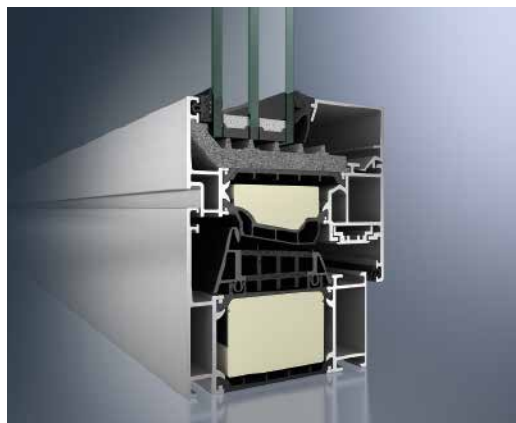

Individualität mit System – Profil zeigen

Fenstersysteme von Schüco

erfüllen vom Rahmen bis zum konstruktiven Wandanschluss höchste bautechnische Anforderungen. Spezielle Profile, Beschläge und Verglasungen garantieren soliden Schutz vor Witterungseinflüssen, Lärm und Einbruch. Über eine Million verkaufte Fenster und Türen jährlich sind der beste Beweis für Bauherren-Vertrauen in die Schüco Qualitätsphilosophie.

Ob Neubau oder Modernisierung

Schüco Fenster und Türen aus Aluminium erhöhen mit schmalen Ansichtsbreiten den Glasanteil des Fensters – für mehr Licht und eine angenehme Atmosphäre. Gutes Aussehen ist Ansichtssache, daher gibt es die Fenstersysteme nicht nur in verschiedenen Konturen – von stilvoller, filigraner Kontur bis zur abgesetzten, gestalterischen Kontur. Setzen Sie mit Schüco Fenstern individuelle Akzente.

Ihr Schüco Partner vor Ort berät Sie gern.

Schüco AWS Aluminium-Fenstersysteme – Detail- und Konturansichten

Schüco AWS 90.SI+
Kontur mit Bestnoten: Wärmedämmung auf Passivhausniveau