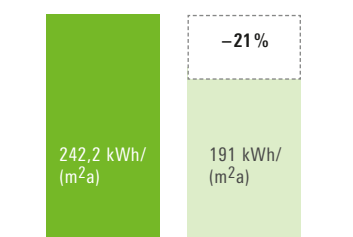

Primärenergieverbrauch

Beispiel: typisches Einfamilienhaus der 1980er-Jahre

Für ein Einfamilienhaus mit 143,8 m² Nutzfläche und einer Fensterfläche von 26,4 m², Baujahr ca. 1980, bedeutet dies im Falle von Schüco AWS 90.SI+ eine Einsparung von 51 kWh/(m²a) bzw. 730 l Heizöl pro Jahr. Die Verbrennung von 730 l weniger Heizöl erspart der Atmosphäre 2 t CO₂ im Jahr (dies entspricht ca. 10.000 km Autofahrt oder einem CO₂-Volumen von 1.250 m³).