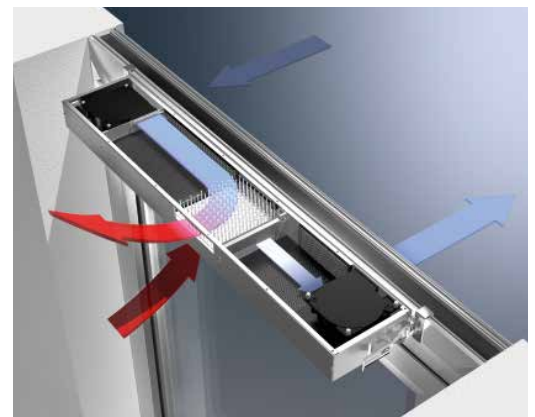

Schüco Lüftungssystem VentoTherm

Mit Schüco VentoTherm bietet Schüco eine effiziente Systemlösung für dezentrales Lüften: fensterintegrierte Lüftung mit Wärmerückgewinnung – kontrollierter Luftaustausch, ohne das Fenster zu öffnen.

Das sorgt für eine Optimierung von Energieverbrauch, Raumklima und Luftqualität – und damit auch für entscheidende Vorteile bei der Vermarktung und beim Betrieb der Immobilie.