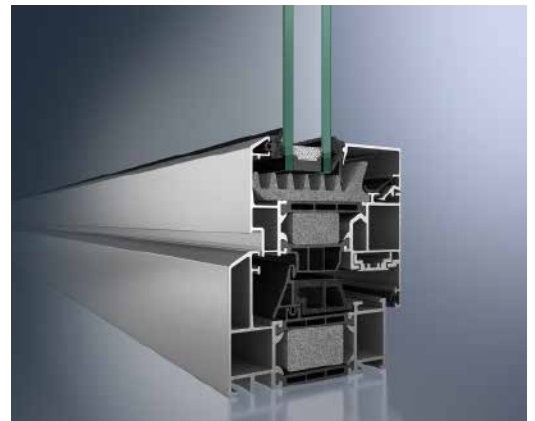

Schüco AWS 75.SI+
Standard-Kontur mit zeitgemäßer Wärmedämmung

Schüco AWS 75 RL.SI+
Ansprechende Kontur für Modernisierung und Gestaltung

Energieeffizienz: steckt heute schon im Fenster

Die Wärme bleibt drinnen, die Kälte draußen. Fenster von Schüco bieten Wärmedämmung, die heute schon sämtliche gesetzlichen Anforderungen von morgen erfüllt. Aus dem Zusammenspiel von Fenstern, Haustür, Schiebeelementen etc. lässt sich das Energiesparpotenzial optimal ausschöpfen. Das Ergebnis: niedrigere Energiekosten.