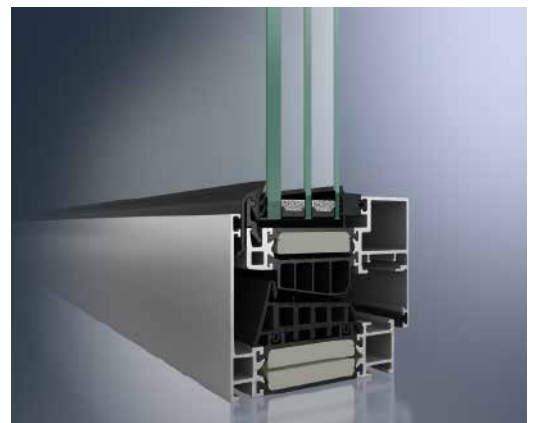

Schüco AWS 90 BS.SI+
Stilvolle Kontur mit verdeckt liegendem Flügel