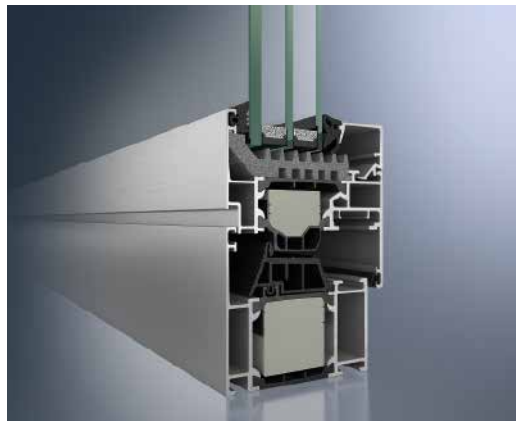

Schüco AWS 75.SI+
Standard-Kontur mit zeitgemäßer Wärmedämmung

Schüco AWS 75 RL.SI+
Ansprechende Kontur für Modernisierung und Gestaltung

Energieeffizienz: steckt heute schon im Fenster

Die Wärme bleibt drinnen, die Kälte draußen. Fenster von Schüco bieten Wärmedämmung, die heute schon sämtliche gesetzlichen Anforderungen von morgen erfüllt. Aus dem Zusammenspiel von Fenstern, Haustür, Schiebeelementen etc. lässt sich das Energiesparpotenzial optimal ausschöpfen. Das Ergebnis: niedrigere Energiekosten.