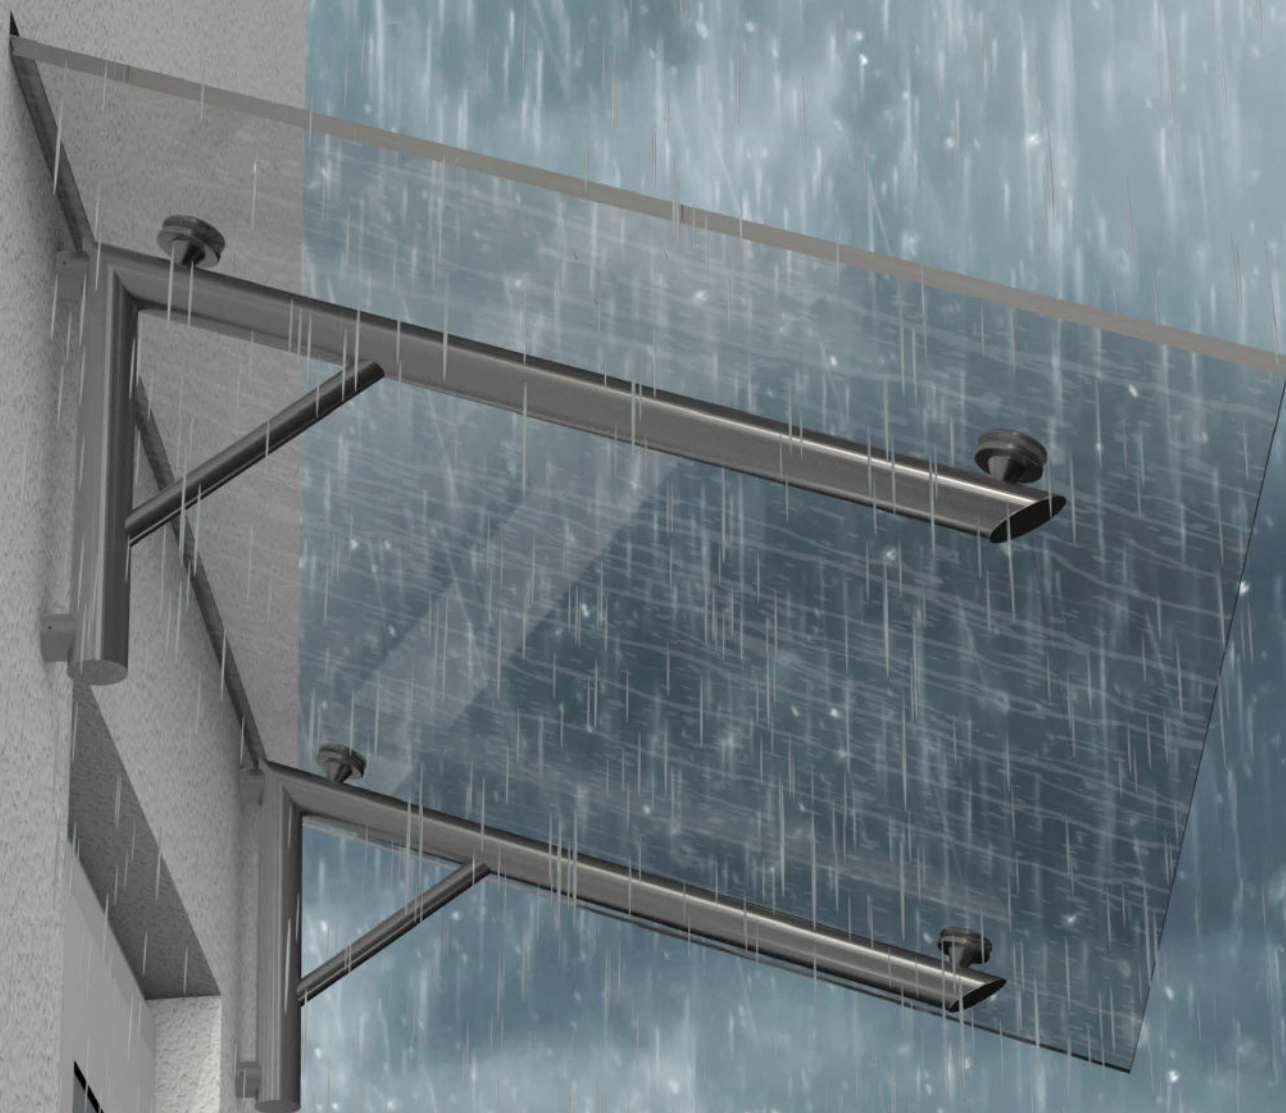

AUSFÜHRUNG

Edelstahl mit VSG /
TVG

ZUBEHÖR

Seite 29

MASSE

Min. 1400 B * 800 T
Max. 3400 B * 1200 T

ENTWÄSSERUNG

Seite 30

PEARLTEC

Seite 18

SIZILIEN I