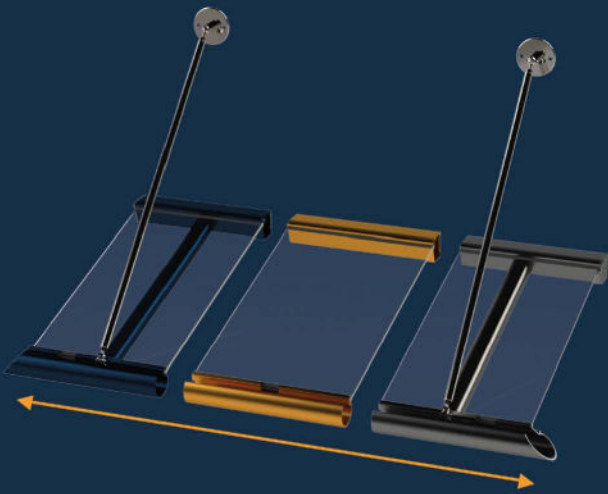

ariane®

Konfigurator