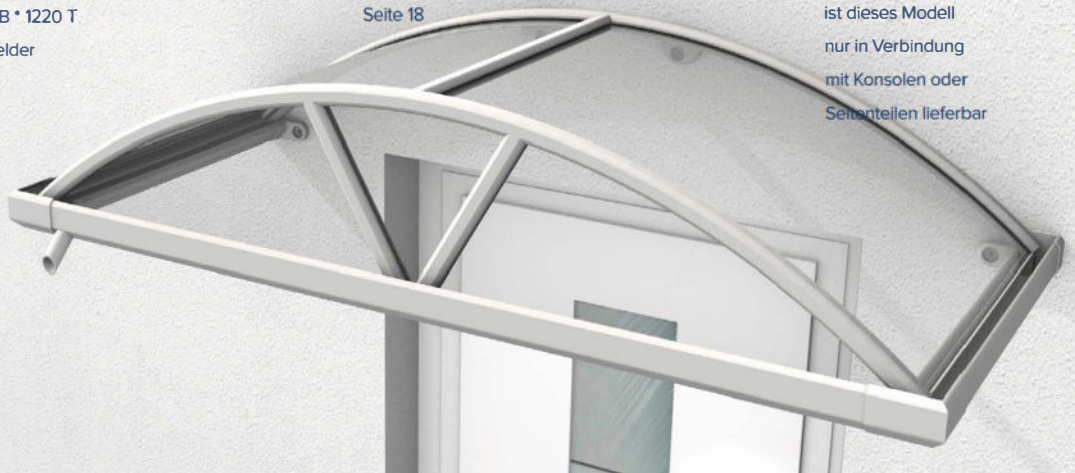

**MASSE**

Min. 1400 B \* 820 T  
Max. 2400 B \* 1220 T  
Mehr Glasfelder  
ab 1120 T

**ZUBEHÖR**

Ab Seite 16

**FARBEN**

Alle RAL-Töne  
Seite 18

**BITTE BEACHTEN SIE**

Ab 2000 mm Breite  
ist dieses Modell  
nur in Verbindung  
mit Konsolen oder  
Seitenteilen lieferbar