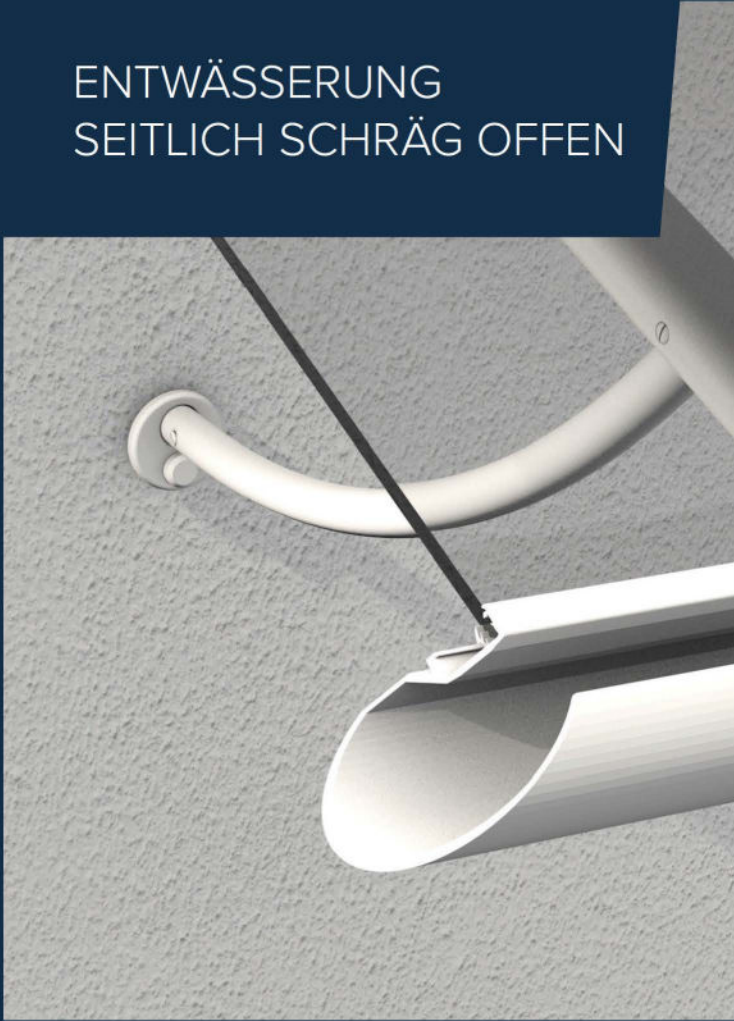

SEITENTEIL  
SCHRÄG

ALUMINIUM-VORDÄCHER  
ZUBEHÖR

SEITENTEIL  
MIT LAMELLEN

KONSOLE

RUND

GERADE

ENTWÄSSERUNG  
SEITLICH SCHRÄG OFFEN

ENTWÄSSERUNG MIT  
SPEIER (STANDARD)