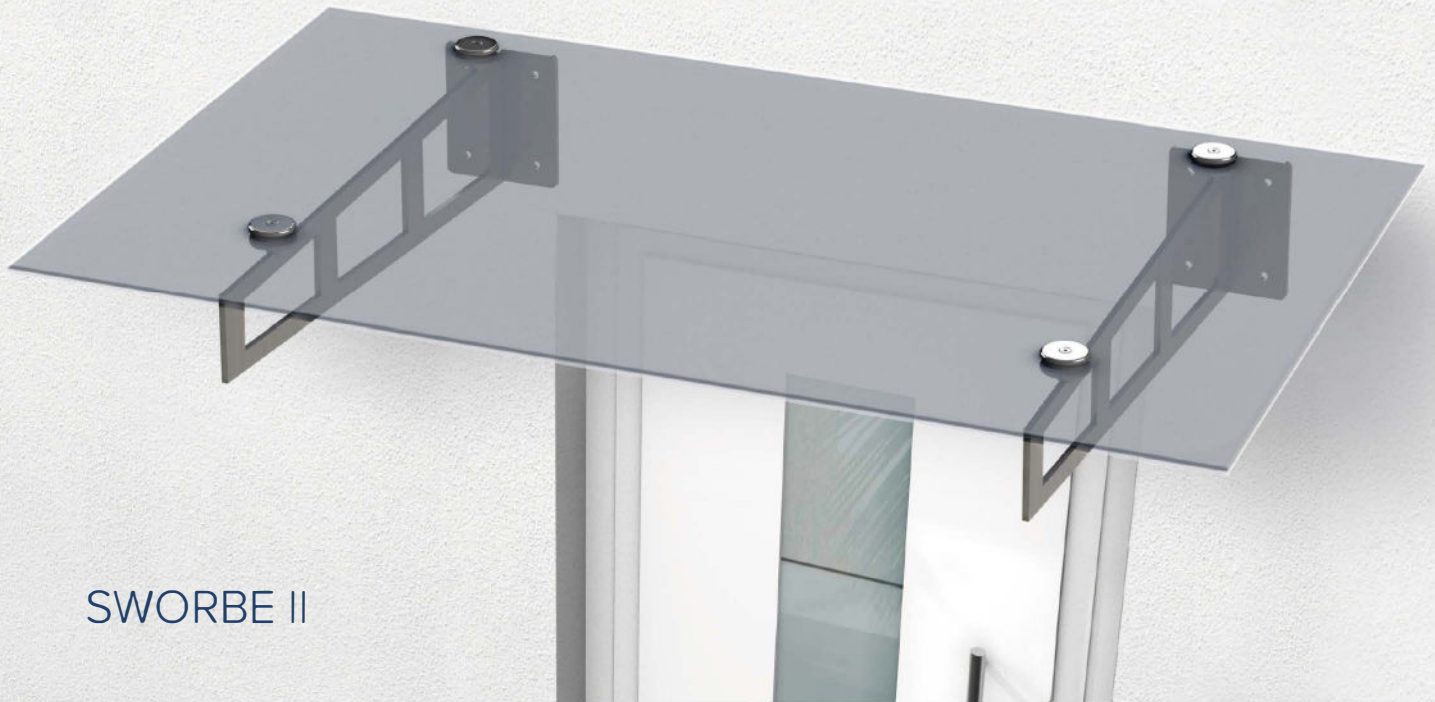

**AUSFÜHRUNG**

Edelstahl mit VSG

**ZUBEHÖR**

Seite 29

**MASSE**

Breite: ab 1400 mm  
Tiefe: 900 mm und 1200 mm

**PEARLTEC**

Seite 18

**AUSFÜHRUNG**

Edelstahl mit VSG /  
TVG

**MASSE**

Breite: ab 1400 mm  
Tiefe: 1100 mm

SWORBE II

**AUSFÜHRUNG**

Edelstahl mit VSG /  
TVG

**ZUBEHÖR**