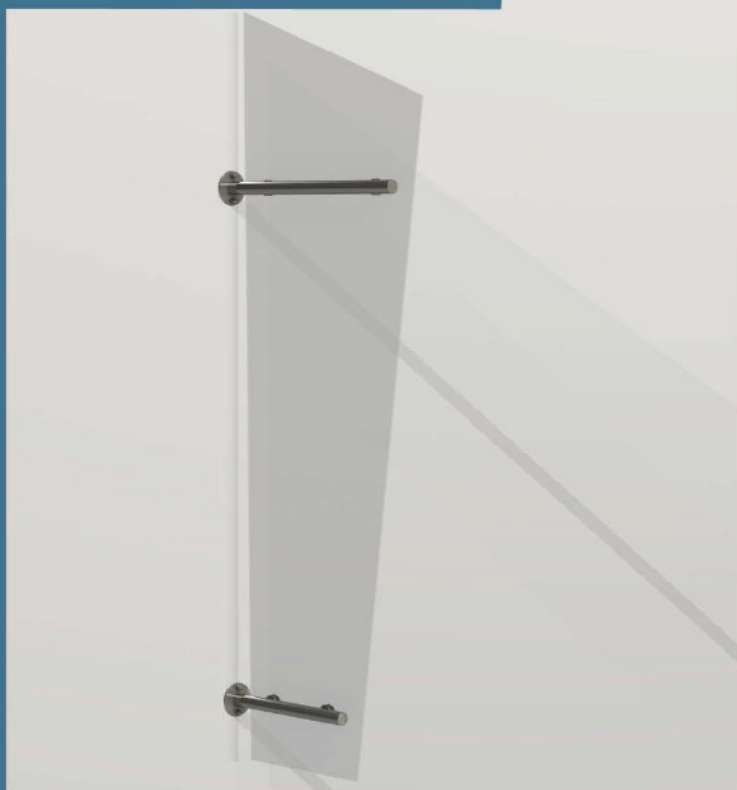

Min. 1600 B \* 900 T  
Max. 2000 B \* 900 T

IBIZA L LIGHT

**AUSFÜHRUNG**

Edelstahl mit VSG /  
TVG

**STANDARDMASSE**

1600 B \* 900 T

LANGEOOG L LIGHT

## SEITENTEIL SCHRÄG

Auch in Aluminium und Farbe, sowie  
mit Rund- oder Quadratrohr lieferbar